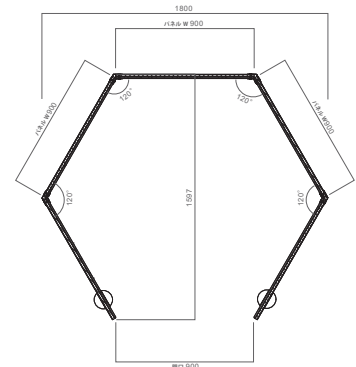

COMOR PANEL 1700 TYPE-L / Blue
041200-00035
シナクリアー + 吸音パネル仕上げ
size : w1800×d1597×h1700