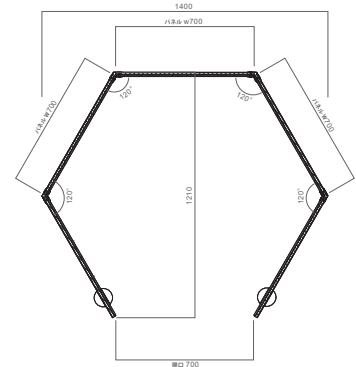

COMOR PANEL 1700 TYPE-M / Blue
041200-00052
シナクリアー + 吸音パネル仕上げ
size : w1400×d1210×h1700