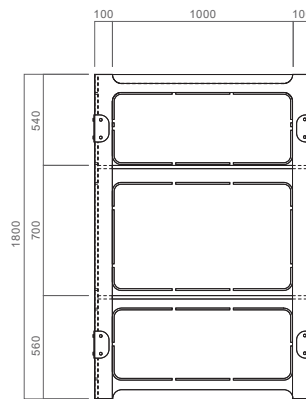

※記載以外の別注サイズも承ります。

※外側の木目部分の仕上げ材もご指定頂けます。

※サイズにより補強を入れる場合があります。弊社担当にお問い合わせください。

COMOR UNIT

レイアウトに合わせた窓抜きや棚などの設置が可能な

収納性にも優れたパーソナルスペース。

パネルの組立式で簡単に設置できます。

COMOR UNIT

※チェアは付属していません

COMOR UNIT / WHITE
041200-00045
化粧板仕上げ
size : w1200×d1200×h1800

※チェアは付属していません

COMOR UNIT / 木 (生地)
041200-00046
シナクリアー仕上げ
size : w1200×d1200×h1800

- OPTION -

COMOR UNIT & TRUNK 用ランプ
041100-21077
LED / 昼光色 / 9W / 750lm / 2000lux