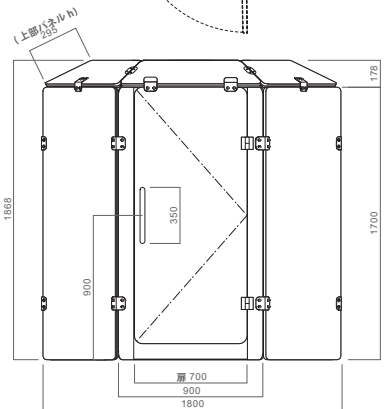

COMOR PANEL 1700 TYPE-L / Green フルセット
041200-00106
シナクリアー + 吸音パネル仕上げ
size : w1800×d1597×h1868

COMOR PANEL 1700 TYPE-L / Gray フルセット
041200-00107
シナクリアー + 吸音パネル仕上げ
size : w1800×d1597×h1868

COMOR PANEL 1700 TYPE-L / Blue フルセット
041200-00108
シナクリアー + 吸音パネル仕上げ
size : w1800×d1597×h1868

COMOR PANEL 1700 TYPE-L / Orange フルセット
041200-00109
シナクリアー + 吸音パネル仕上げ
size : w1800×d1597×h1868

※記載以外の別注サイズも承ります。

※外側の木目部分の仕上げ材も指定頂けます。

※上部パネル及び扉を本体納品後に追加でご希望の場合は、取り付け費用が発生しますので、ご注文の際ご注意ください。

※サイズにより補強を入れる場合があります。弊社担当にお問い合わせください。