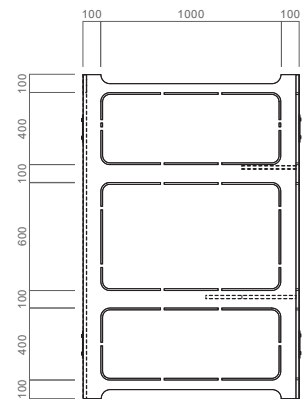

※記載以外の別注サイズも承ります。

※外側の木目部分の仕上げ材もご指定頂けます。

※サイズにより補強を入れる場合があります。弊社担当にお問い合わせください。

COMOR UNIT

レイアウトに合わせた窓抜きや棚などの設置が可能な

収納性にも優れたパーソナルスペース。

パネルの組立式で簡単に設置できます。

COMOR UNIT

※チェアは付属していません

COMOR UNIT / WHITE
041200-00045
化粧板仕上げ
size : w1200×d1200×h1800

※チェアは付属していません

COMOR UNIT / 木 (生地)
041200-00046
シナクリアー仕上げ
size : w1200×d1200×h1800

- OPTION -

COMOR UNIT & TRUNK 用ランプ
041100-21077
LED / 昼光色 / 9W / 750lm / 2000lux