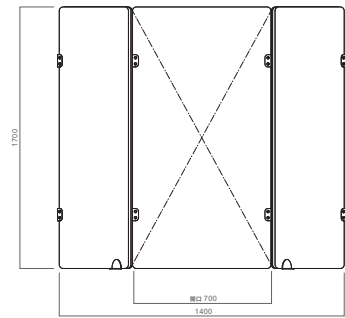

COMOR PANEL 1700 TYPE-M / Green フルセット
041200-00110
シナクリアー + 吸音パネル仕上げ
size : w1400×d1210×h1868