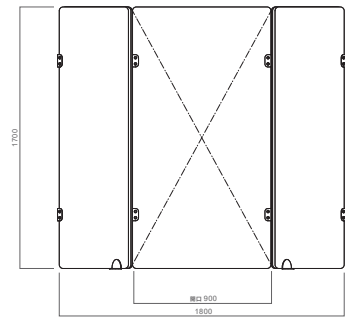

COMOR PANEL 1700 TYPE-L / Green フルセット
041200-00106
シナクリアー + 吸音パネル仕上げ
size : w1800×d1597×h1868