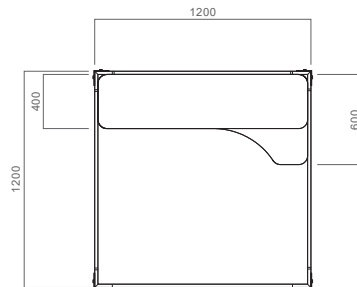

※記載以外の別注サイズも承ります。

※外側の木目部分の仕上げ材もご指定頂けます。

※サイズにより補強を入れる場合があります。弊社担当にお問い合わせください。

COMOR UNIT

レイアウトに合わせた窓抜きや棚などの設置が可能な

収納性にも優れたパーソナルスペース。

パネルの組立式で簡単に設置できます。

COMOR UNIT

※チェアは付属していません

COMOR UNIT / WHITE
041200-00045
化粧板仕上げ
size : w1200×d1200×h1800

※チェアは付属していません

COMOR UNIT / 木 (生地)
041200-00046
シナクリアー仕上げ
size : w1200×d1200×h1800

- OPTION -

COMOR UNIT & TRUNK 用ランプ
041100-21077
LED / 昼光色 / 9W / 750lm / 2000lux