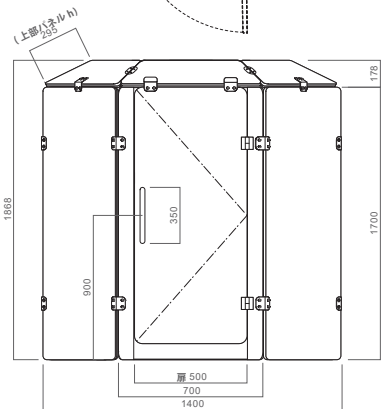

COMOR PANEL 1700 TYPE-L / Orange フルセット
041200-00109
シナクリアー + 吸音パネル仕上げ
size : w1800×d1597×h1868

※記載以外の別注サイズも承ります。

※外側の木目部分の仕上げ材も指定頂けます。

※上部パネル及び扉を本体納品後に追加でご希望の場合は、取り付け費用が発生しますので、ご注文の際ご注意ください。

※サイズにより補強を入れる場合があります。弊社担当にお問い合わせください。

COMOR PANEL 1700 TYPE-M / Orange
041200-00053
シナクリアー + 吸音パネル仕上げ
size : w1400×d1210×h1700

COMOR PANEL 1700 TYPE-M / Green フルセット
041200-00110
シナクリアー + 吸音パネル仕上げ
size : w1400×d1210×h1868

COMOR PANEL 1700 TYPE-M / Gray フルセット
041200-00111
シナクリアー + 吸音パネル仕上げ
size : w1400×d1210×h1868

COMOR PANEL 1700 TYPE-M / Blue フルセット
041200-00112
シナクリアー + 吸音パネル仕上げ
size : w1400×d1210×h1868

COMOR PANEL 1700 TYPE-M / Orange フルセット
041200-00113
シナクリアー + 吸音パネル仕上げ
size : w1400×d1210×h1868

※記載以外の別注サイズも承ります。