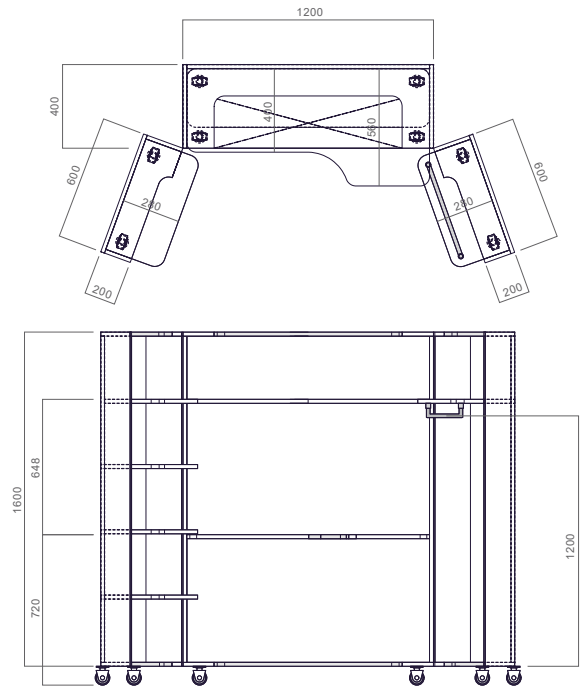

※チェアは付属していません

COMOR UNIT / WHITE
041200-00045
化粧板仕上げ
size : w1200×d1200×h1800

※チェアは付属していません

COMOR UNIT / 木 (生地)
041200-00046
シナクリアー仕上げ
size : w1200×d1200×h1800

- OPTION -

COMOR UNIT & TRUNK 用ランプ
041100-21077
LED / 昼光色 / 9W / 750lm / 2000lux

COMOR TRUNK / White & White
041200-00047
化粧板仕上げ
size : w1200×d600×h1600

COMOR TRUNK / Black & White
041200-00048
化粧板仕上げ
size : w1200×d600×h1600

COMOR TRUNK / White & 木 (生地)
041200-00049
化粧板 + シナクリアー仕上げ
size : w1200×d600×h1600